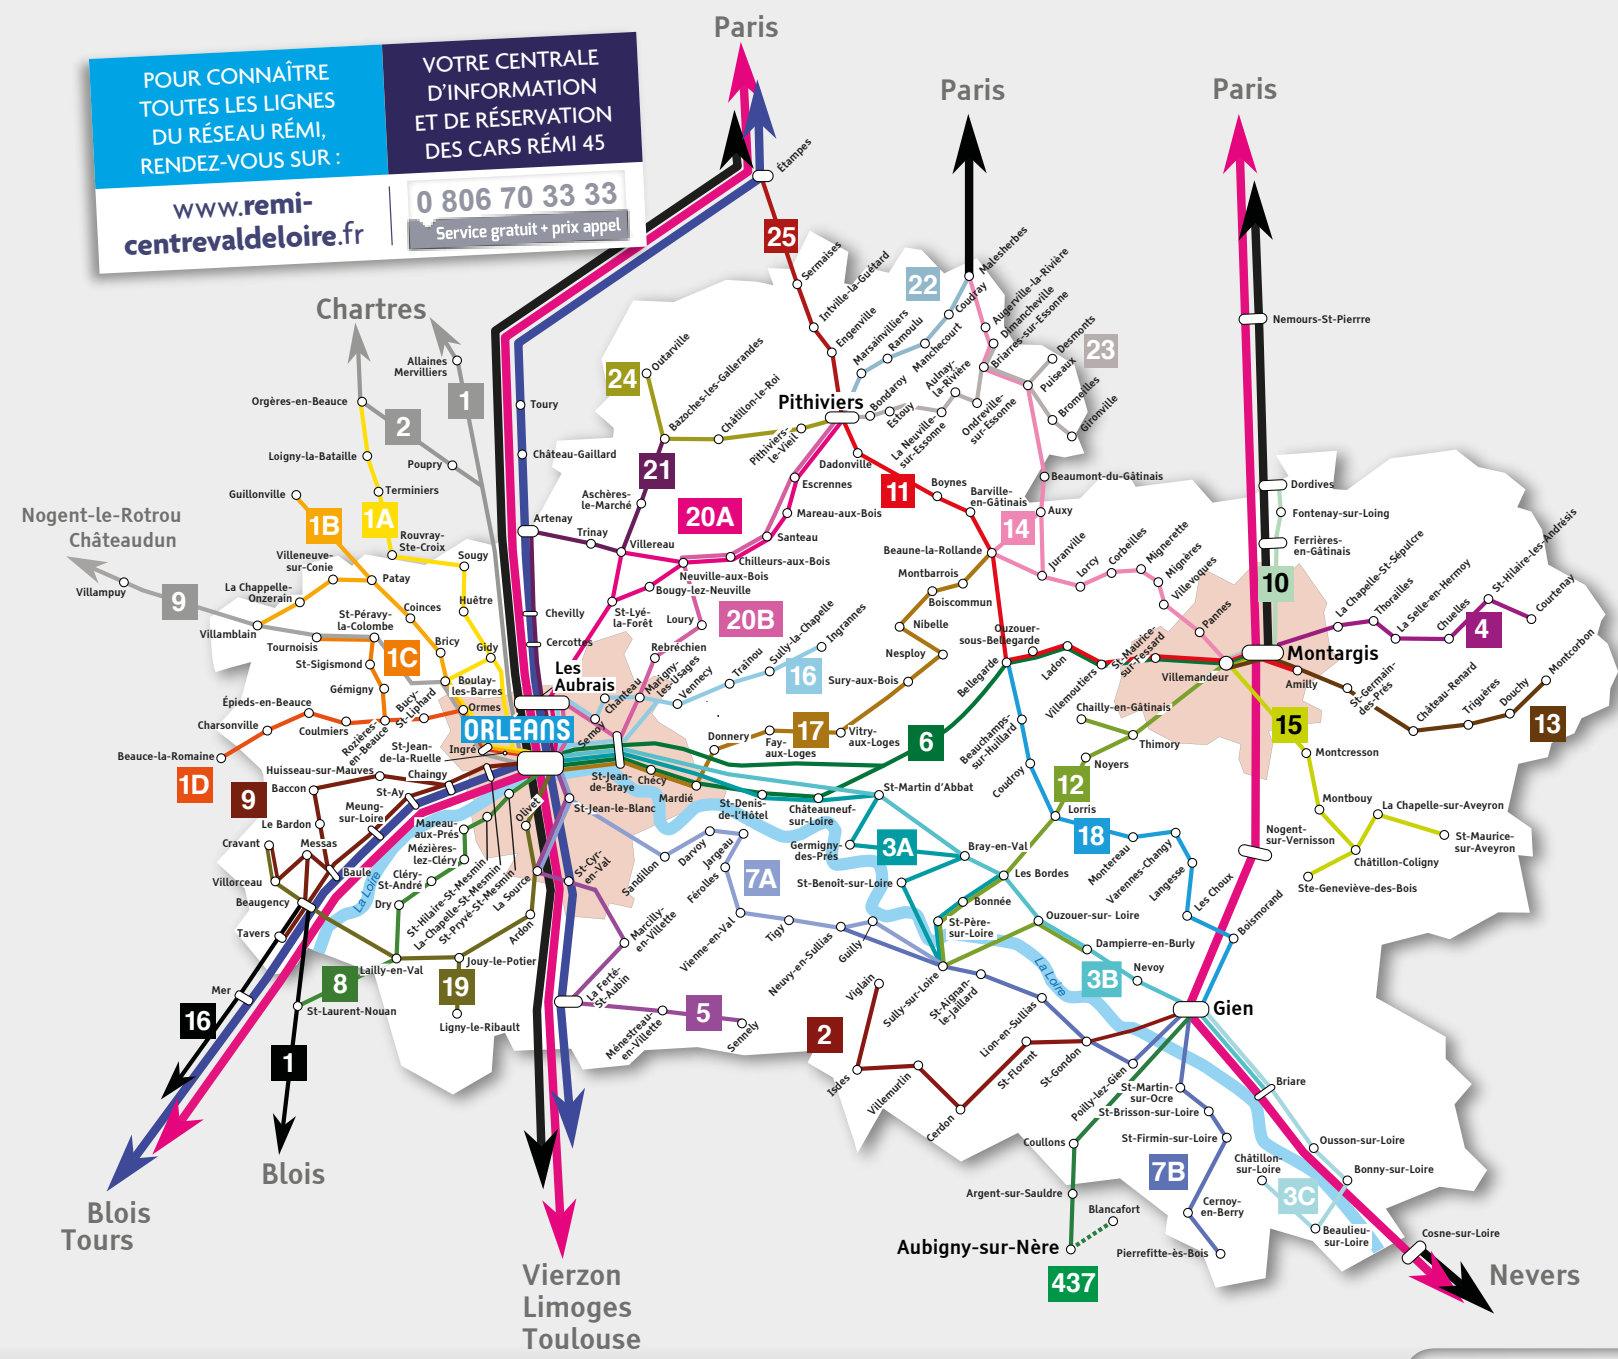

Plan de réseau Rémi 45

POUR CONNAÎTRE TOUTES LES LIGNES DU RÉSEAU RÉMI, RENDEZ-VOUS SUR :

www.remi-centrevalde Loire.fr

VOTRE CENTRALE D'INFORMATION ET DE RÉSERVATION DES CARS RÉMI 45

0 806 70 33 33

Service gratuit + prix appel

RÉSEAU CAR RÉMI

- LIGNES RÉGULIÈRES CAR RÉMI 45
- RÉMI+ À LA DEMANDE
- LIGNES RÉGULIÈRES CAR RÉMI 28
- LIGNES RÉGULIÈRES CAR RÉMI 41

RÉSEAU TRAIN

- LIGNES DE TRAIN RÉMI
- LIGNES DE TRAIN RÉMI EXPRESS
- AUTRES LIGNES DE TRAIN

RÉSEAUX TRANSPORTS URBAINS

- RÉSEAUX DE BUS ET DE TRAM